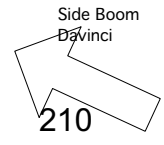

Floor Feet

161 Center 162 Mids 163 Ends
Group 9

- Followspot Colors:
1. Frost R119
 2. Pink R34
 3. Lavendar R51 double
 4. Light Blue R362 Tipton Blue
 5. Red R25

Aila- Cntrl Bd
Syd- FS
Izzy- FS