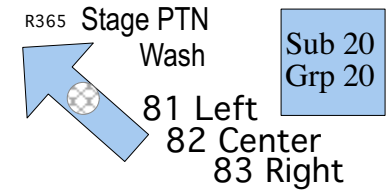

Floor Feet

161 Center 162 Mids 163 Ends
Group 9

- Followspot Colors:
1. Frost R119
 2. Pink R34
 3. Lavendar R51 double
 4. Light Blue R362 Tipton Blue
 5. Red R25

Aila- Cntrl Bd
Syd- FS
Izzy- FS