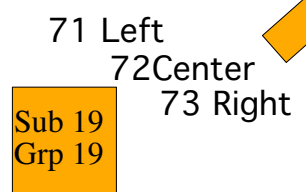

Floor Feet

161 Center 162 Mids 163 Ends
Group 9

- Followspot Colors:
1. Frost R119
 2. Pink R34
 3. Lavendar R51 double
 4. Light Blue R362 Tipton Blue
 5. Red R25

Aila- Cntrl Bd
Syd- FS
Izzy- FS