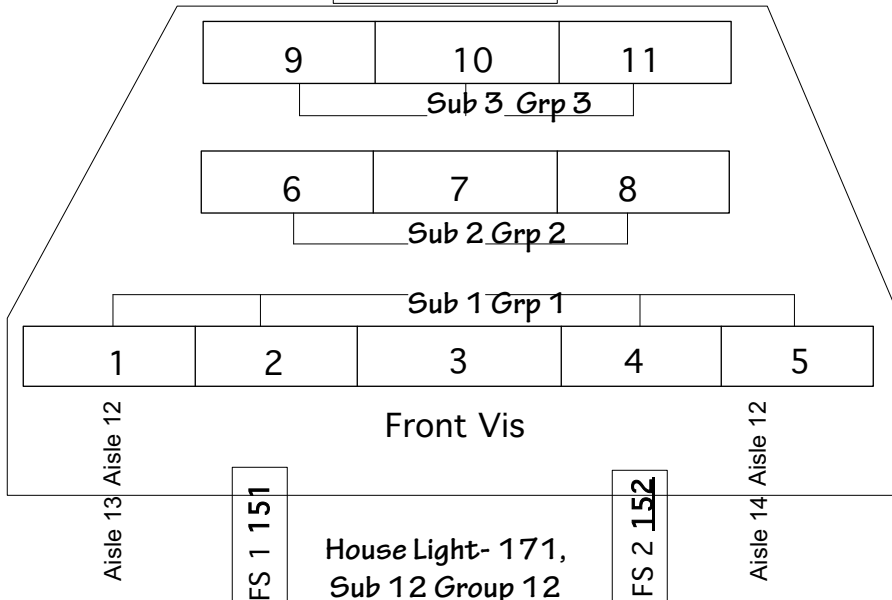

Floor Feet

161 Center 162 Mids 163 Ends
Group 9

- Followspot Colors:
1. Frost R119
 2. Pink R34
 3. Lavendar R51 double
 4. Light Blue R362 Tipton Blue
 5. Red R25

Aila- Cntrl Bd
Syd- FS
Izzy- FS